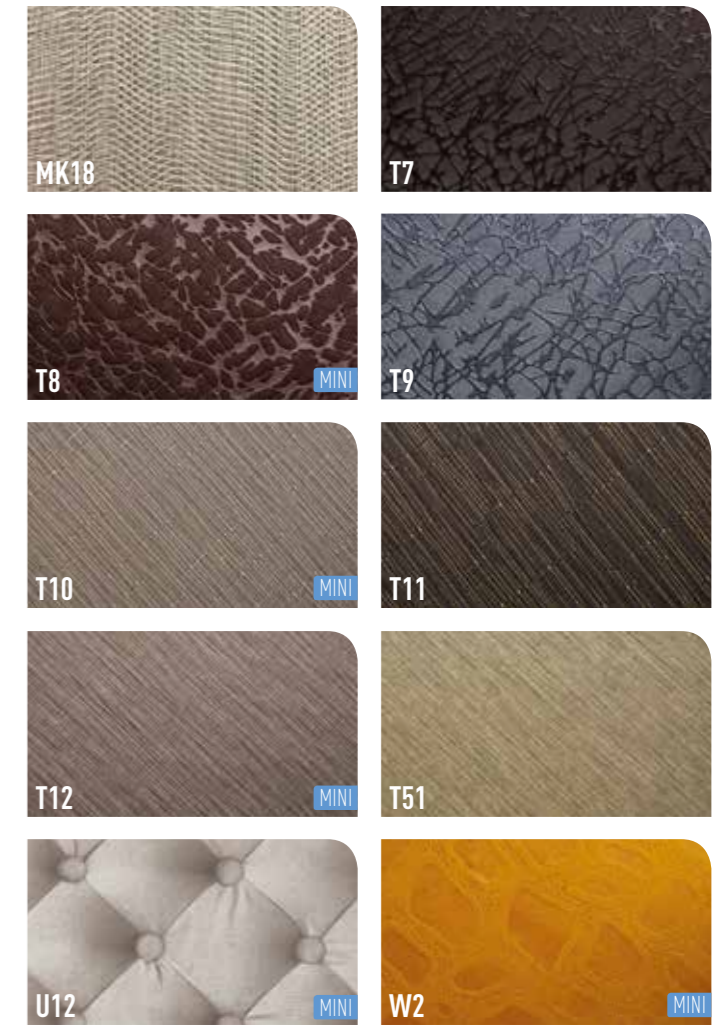

SUMMARY

SOMMAIRE - INHALTSVERZEICHNIS - RIASSUNTO - SOMMARIO

| | |
|----------------|---------|
| WOOD | 4 - 5 |
| MARBLE | 6 - 7 |
| SOLID COLOURS | 8 - 9 |
| METALLIC | 10 - 11 |
| NATURAL STONES | 12 - 13 |
| FABRIC | 14 - 15 |
| GLITTER | 16 - 17 |
| LEATHER | 18 - 19 |
| CASE STUDIES | 20 - 47 |
| BEFORE AFTER | 48 - 65 |
| TRAINING | 66 - 67 |

MARBLE

MARBRE - MARMOR - MARMOL - MARMI

SOLID COLOURS

COULEURS UNIES - UNI-FARBEN - COLORES SÓLIDOS - COLORI UNITI

| | | | | |
|----|----|----|-----|-----|
| J3 | J4 | J5 | J6 | K1 |
| K2 | K4 | K5 | K6 | K7 |
| L2 | L3 | L4 | M0 | M1 |
| M2 | M3 | M4 | M5 | M6 |
| M7 | M8 | M9 | M10 | M50 |
| N2 | N3 | N4 | 02 | 04 |
| 06 | 07 | | | |

METALLIC

MÉTALLISÉS - METALLISCH - METALIZADOS - METALLI

NATURAL STONES

PIERRES NATURELLES - NATURSTEIN - PIEDRAS NATURALES - PIEDRE NATURALI

FABRIC

TEXTILE - STOFF - TEXTILE - TESSUTI

GLITTER

PAILLETÉ - GLITZER - PURPURINA - GLITTER