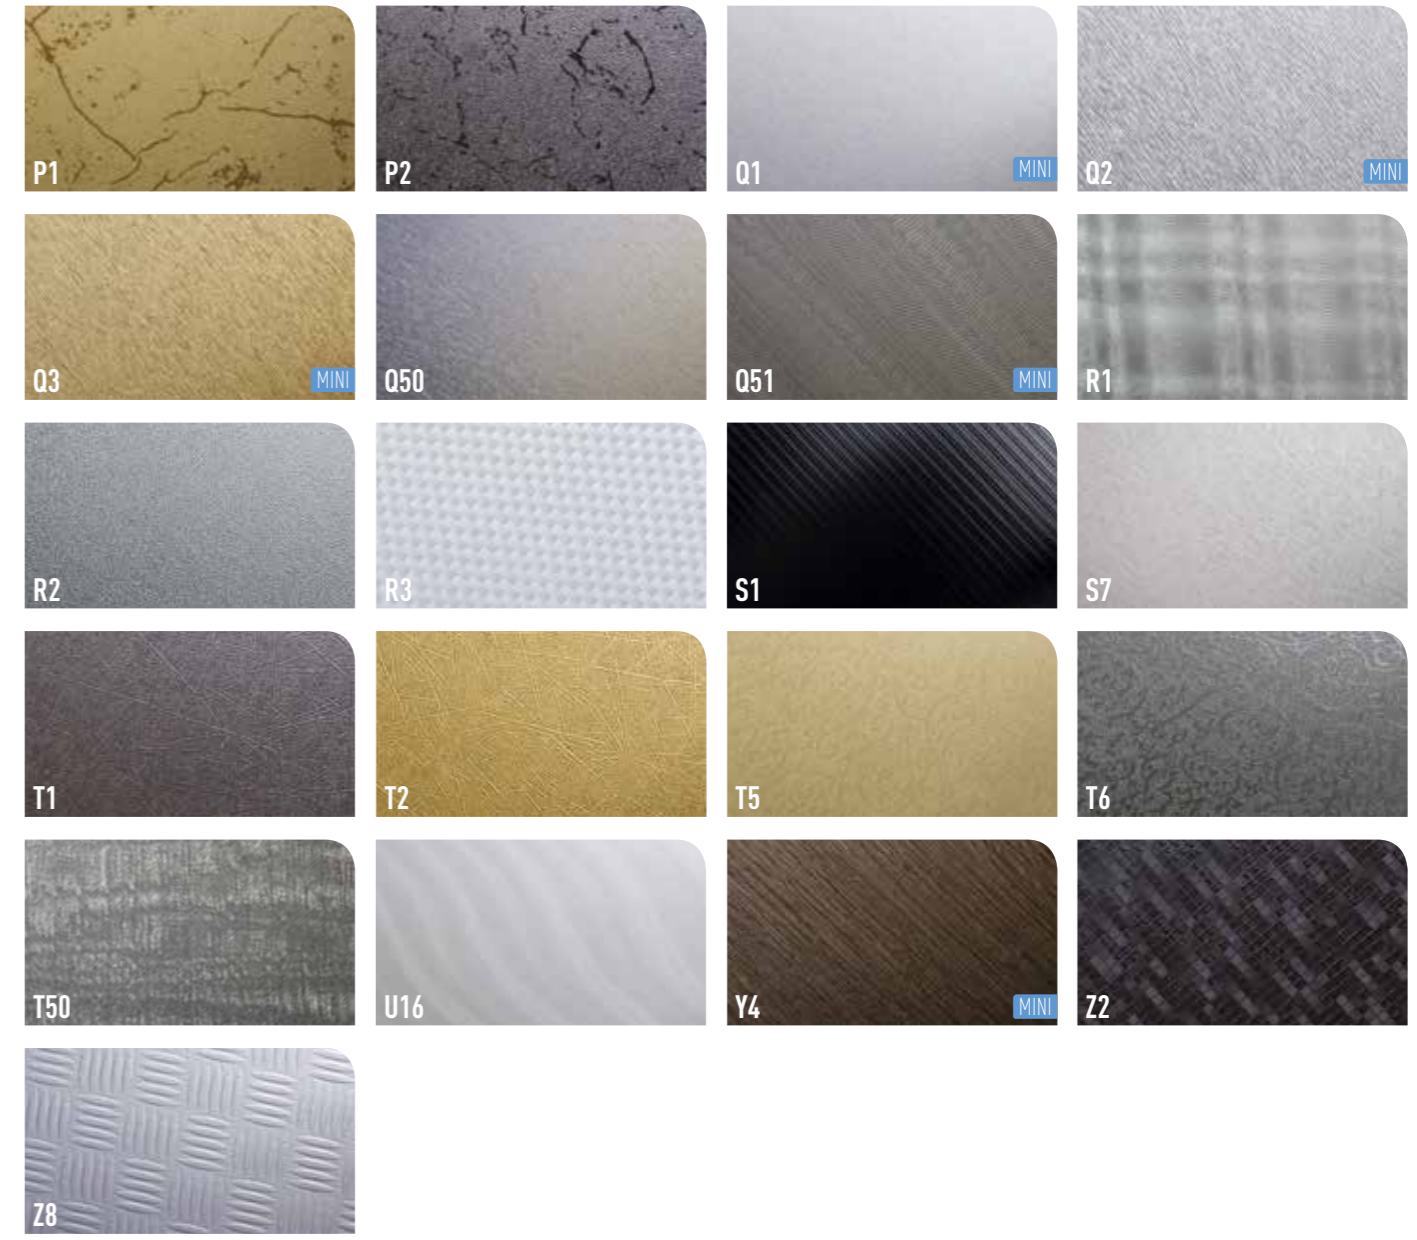

METALLIC

MÉTALLISÉS - METALLISCH - METALIZADOS - METALLI