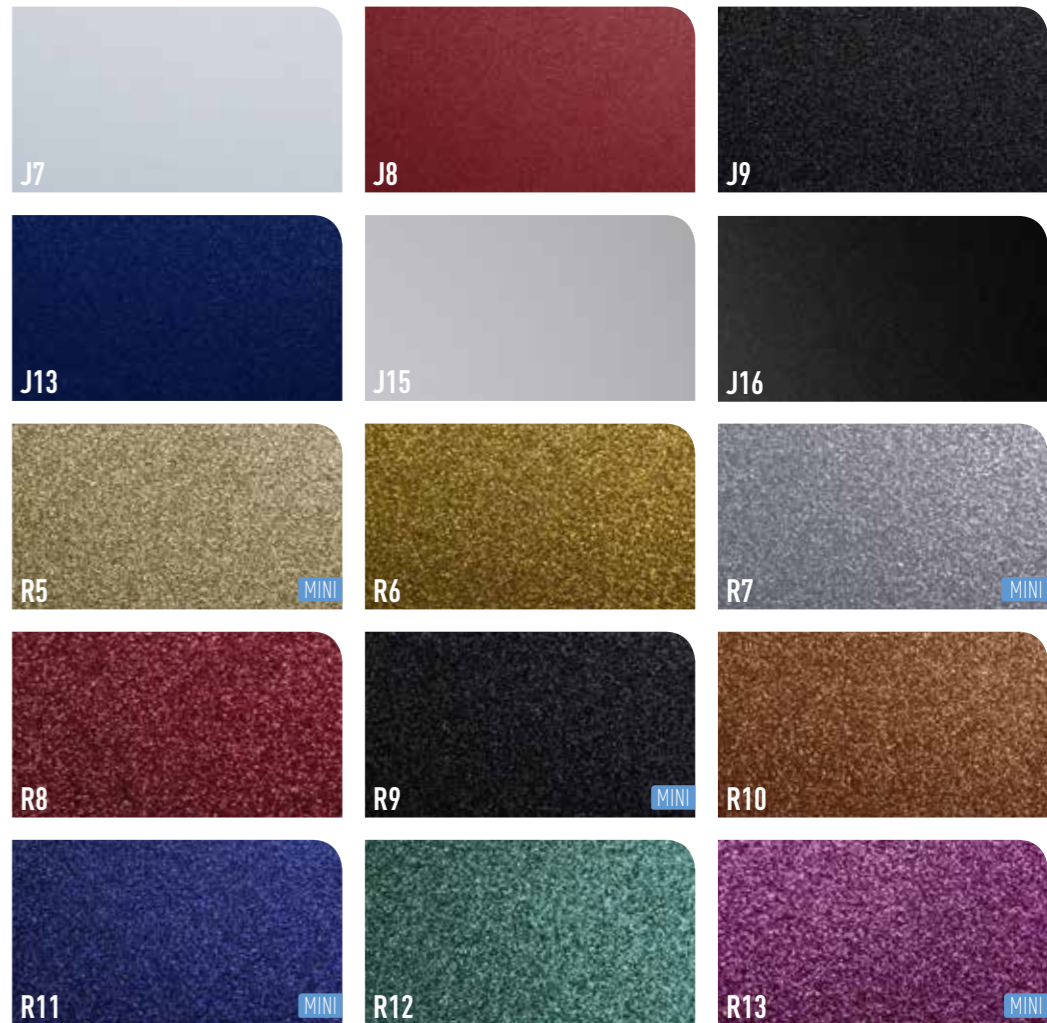

GLITTER

PAILLETÉ - GLITZER - PURPURINA - GLITTER